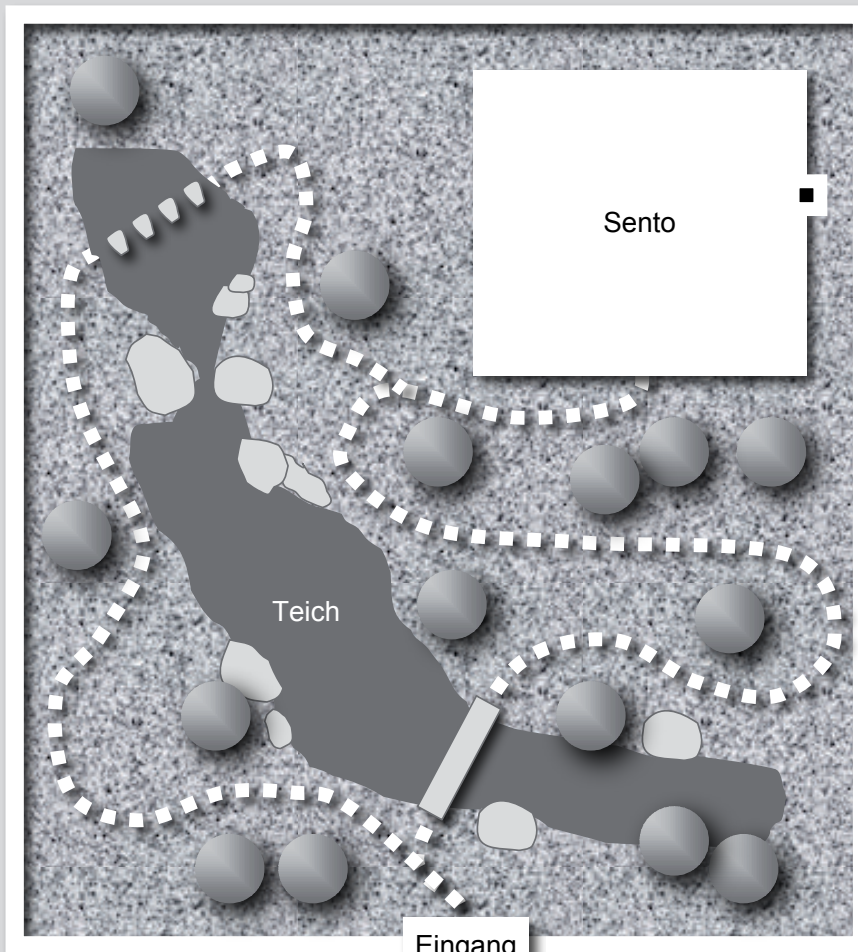

+ - x

0400
004V

DER ZENGARTEN

N

Busch

Flacher Felsen

Schornstein

Pfad

↔ 5 m