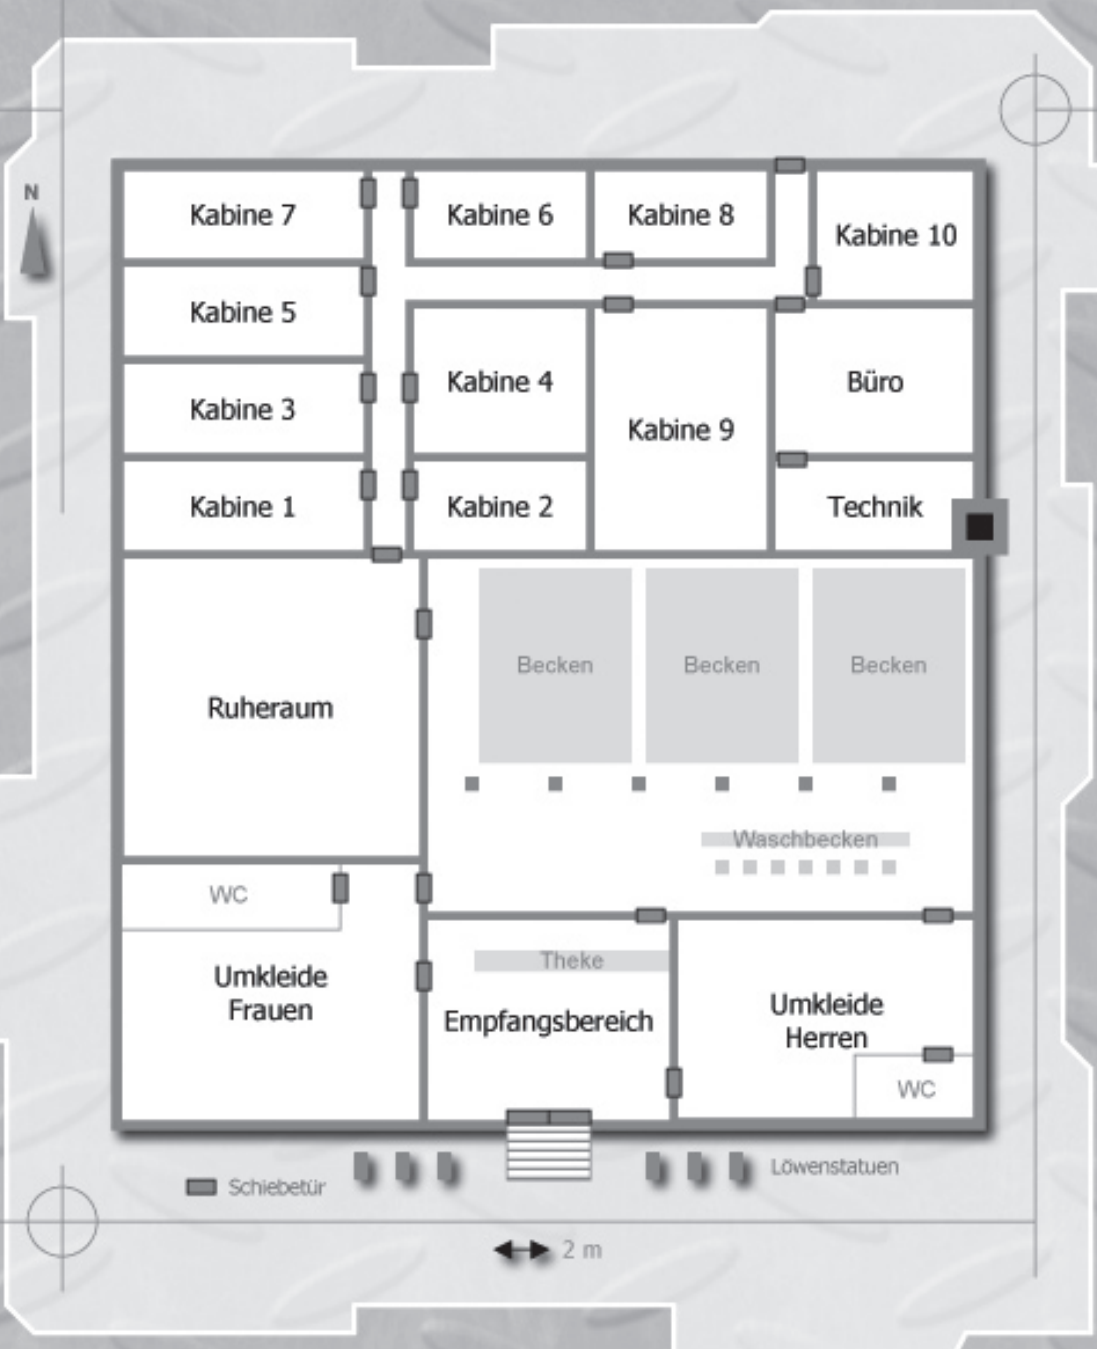

0000  
004V

# DAS SENTO

■ Schiebetür

↔ 2 m

■ Löwenstatuen

DATENEMPfang...