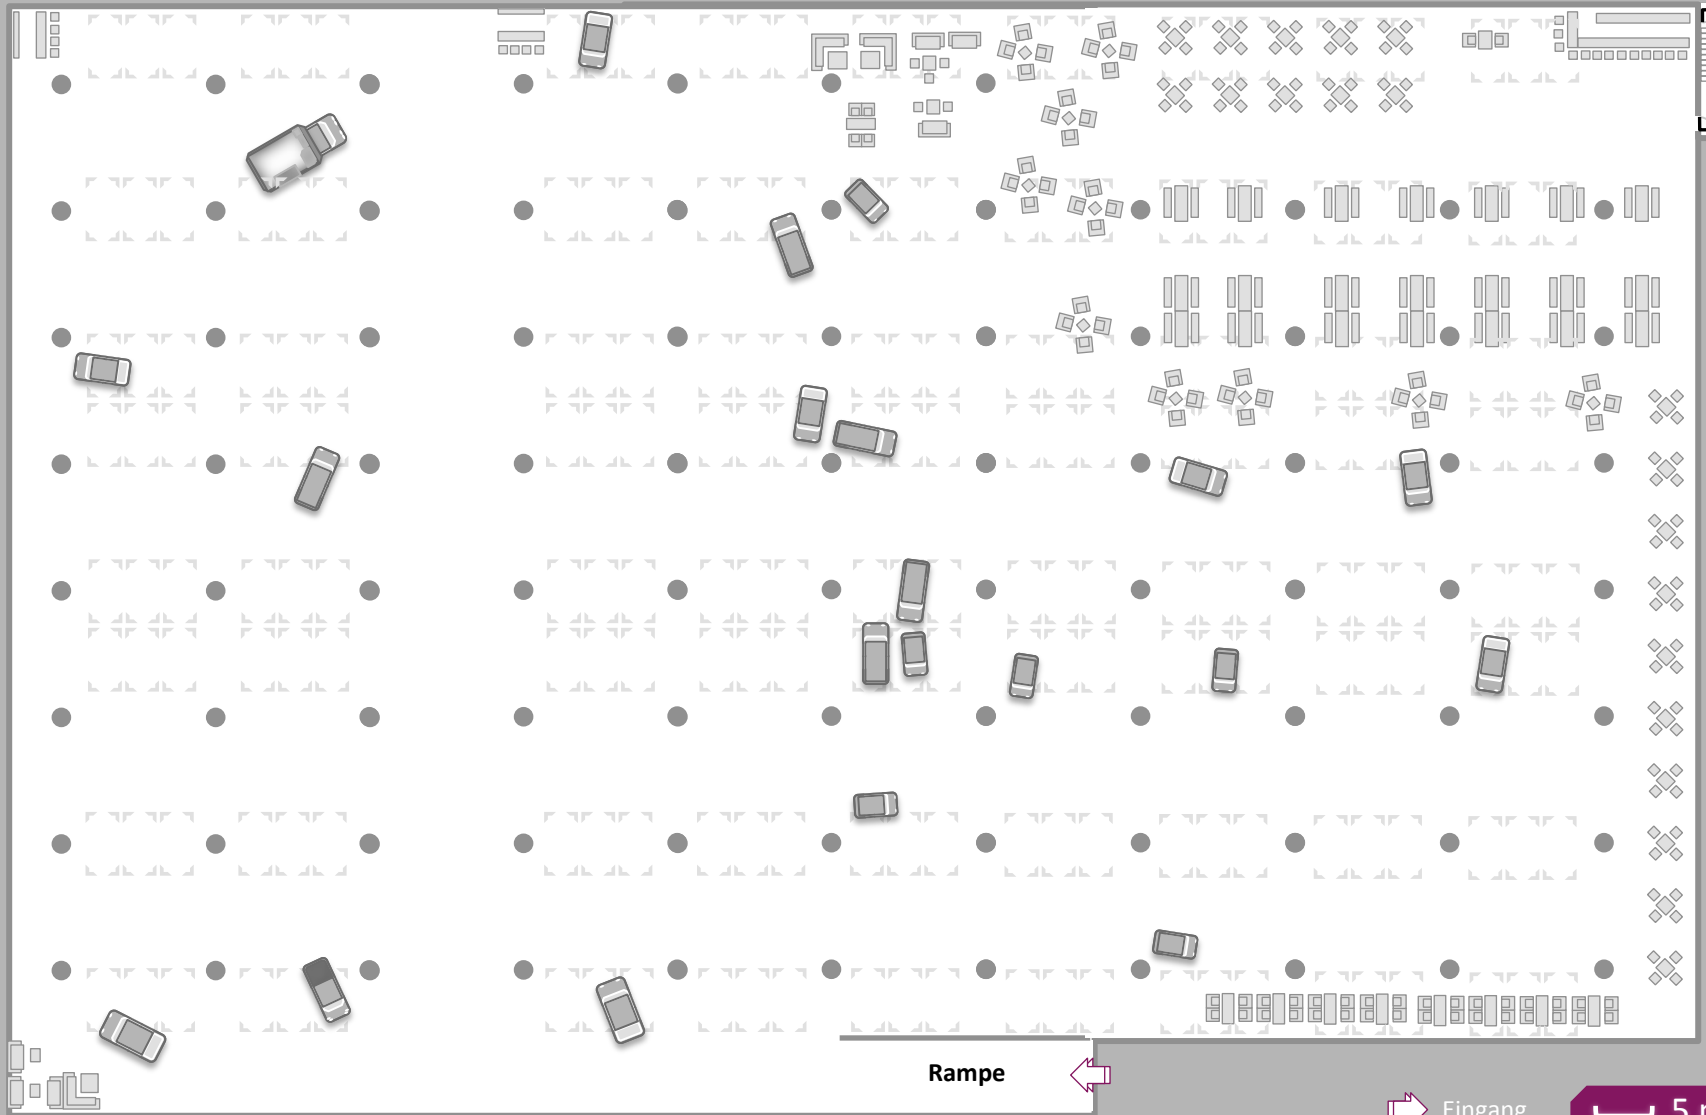

DIE GARAGE

Rampe

Eingang

5 m